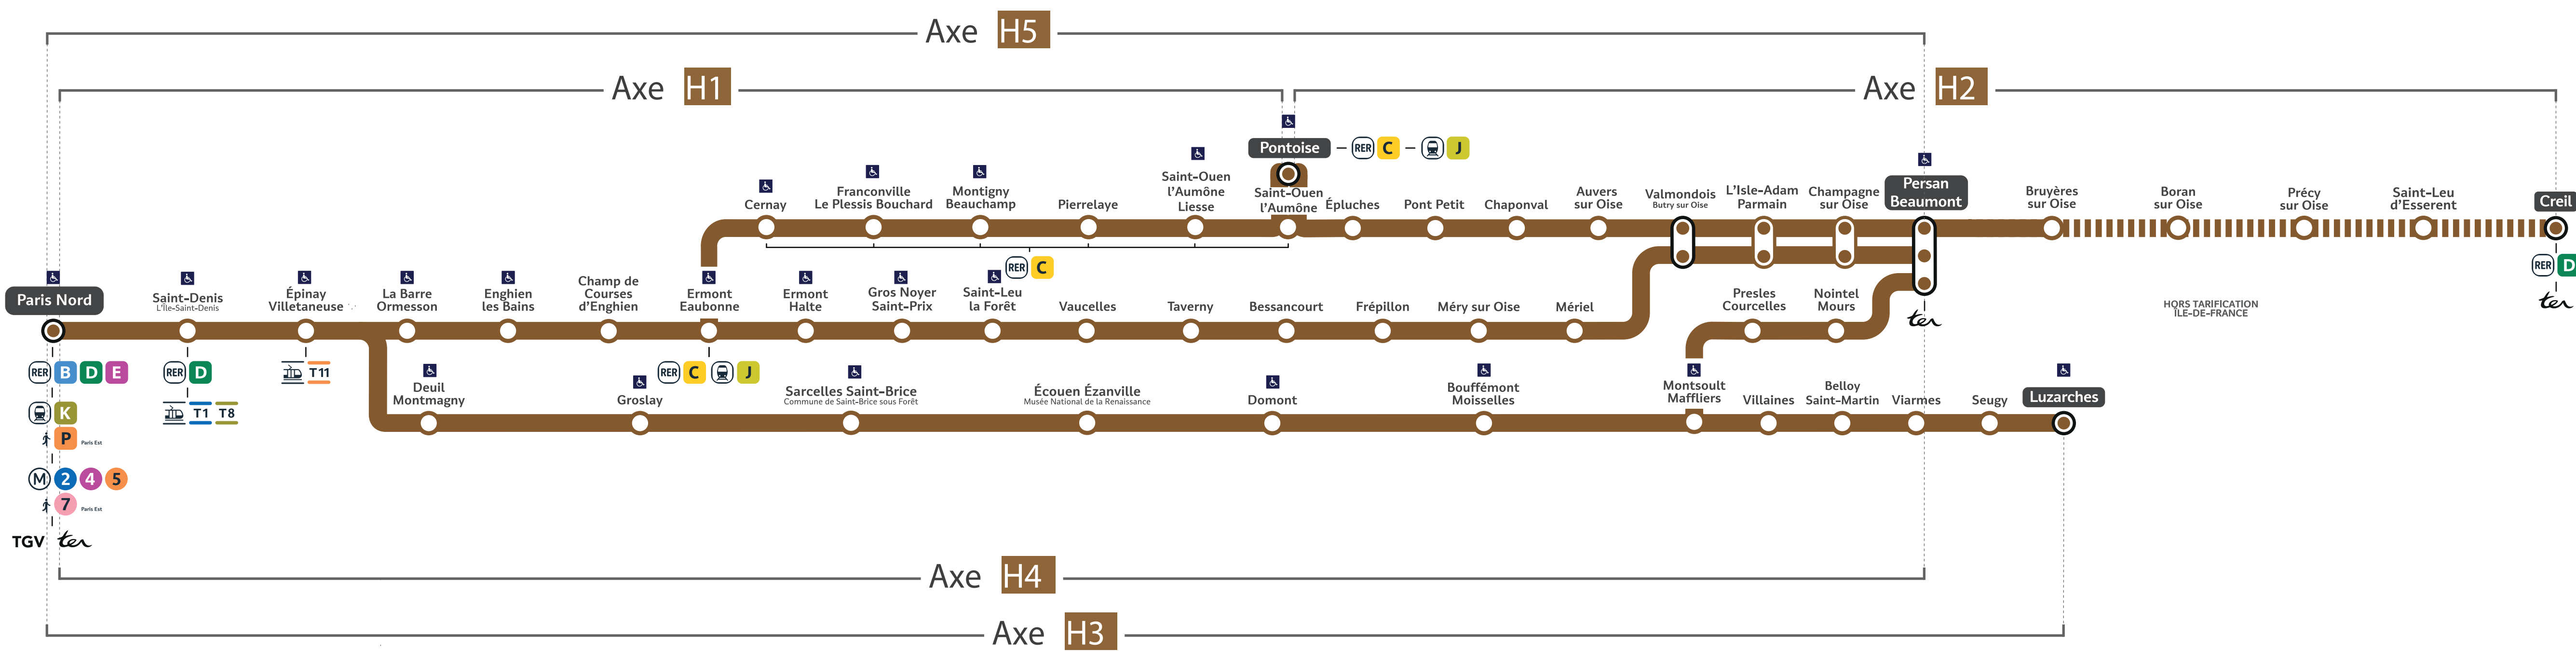

TRAVAUX LIGNE

PLANNED WORKS LINE H / OBRAS PREVISTAS LÍNEA H

H

Préparez votre voyage!

PLAN YOUR JOURNEY! / ¡ORGANIZA SU VIAJE!

En savoir plus sur l'impact des travaux et les solutions de transport alternatives 3 semaines avant votre départ

More information about works impact and alternative routes 3 weeks before departure / Más informaciones sobre los impactos de las obras y soluciones para viajar 3 semanas antes de la salida.

Appli ÎLE-DE-FRANCE MOBILITÉS

Site TRANSILIEN.COM

Appli SNCF CONNECT

Ou votre appli de mobilité

Flashez-moi!

Flash me! ¡Escanee aquí!

AXES ET DATES IMPACTÉS (AXES AND DATES AFFECTED / EJES Y FECHAS IMPACTADAS)

AVRIL 2025 (APRIL 2025 / ABRIL 2025)

Axe 1 - Paris Gare du Nord > Pontoise
- Pontoise > Paris Gare du Nord

L	M	M	J	V	S	D
	1	2	3	4	5	6
7	8	9	10	11	12	13
14	15	16	17	18	19	20
21	22	23	24	25	26	27
28	29	30				

Axe 2 - Pontoise > Creil
- Creil > Pontoise

L	M	M	J	V	S	D
		1	2	3	4	5
7	8	9	10	11	12	13
14	15	16	17	18	19	20
21	22	23	24	25	26	27
28	29	30				

Axe 3 - Paris Gare du Nord > Luzarches
- Luzarches > Paris Gare du Nord

L	M	M	J	V	S	D
	1	2	3	4	5	6
7	8	9	10	11	12	13
14	15	16	17	18	19	20
21	22	23	24	25	26	27
28	29	30				

Axe 4 - Paris Gare du Nord > Persan - Beaumont
- Persan - Beaumont > Paris Gare du Nord
Via Montsoult

L	M	M	J	V	S	D
	1	2	3	4	5	6
7	8	9	10	11	12	13
14	15	16	17	18	19	20
21	22	23	24	25	26	27
28	29	30				

Axe 5 - Paris Gare du Nord > Persan - Beaumont
- Persan - Beaumont > Paris Gare du Nord
Via Valmondois

L	M	M	J	V	S	D
	1	2	3	4	5	6
7	8	9	10	11	12	13
14	15	16	17	18	19	20
21	22	23	24	25	26	27
28	29	30				

MAI 2025 (MAY 2025 / MAYO 2025)

Axe 1 - Paris Gare du Nord > Pontoise
- Pontoise > Paris Gare du Nord

L	M	M	J	V	S	D
			1	2	3	4
5	6	7	8	9	10	11
12	13	14	15	16	17	18
19	20	21	22	23	24	25
26	27	28	29	30	31	

Axe 2 - Pontoise > Creil
- Creil > Pontoise

L	M	M	J	V	S	D
			1	2	3	4
5	6	7	8	9	10	11
12	13	14	15	16	17	18
19	20	21	22	23	24	25
26	27	28	29	30	31	

Axe 3 - Paris Gare du Nord > Luzarches
- Luzarches > Paris Gare du Nord

L	M	M	J	V	S	D
			1	2	3	4
5	6	7	8	9	10	11
12	13	14	15	16	17	18
19	20	21	22	23	24	25
26	27	28	29	30	31	

Axe 4 - Paris Gare du Nord > Persan - Beaumont
- Persan - Beaumont > Paris Gare du Nord
Via Montsoult

L	M	M	J	V	S	D
			1	2	3	4
5	6	7	8	9	10	11
12	13	14	15	16	17	18
19	20	21	22	23	24	25
26	27	28	29	30	31	

Axe 5 - Paris Gare du Nord > Persan - Beaumont
- Persan - Beaumont > Paris Gare du Nord
Via Valmondois

L	M	M	J	V	S	D
			1	2	3	4
5	6	7	8	9	10	11
12	13	14	15	16	17	18
19	20	21	22	23	24	25
26	27	28	29	30	31	

Des grands travaux de maintenance de nuit auront lieu en semaine, la ligne H sera fermée et des bus de remplacement seront au départ de la gare routière de Paris Nord.

- Travaux sur votre axe **uniquement en journée**
- Travaux sur votre axe **uniquement en soirée**
- Travaux sur votre axe **uniquement avec une interruption totale** (sur la totalité ou une partie de l'axe) toute la journée
- Travaux sur votre axe **en journée et en soirée**